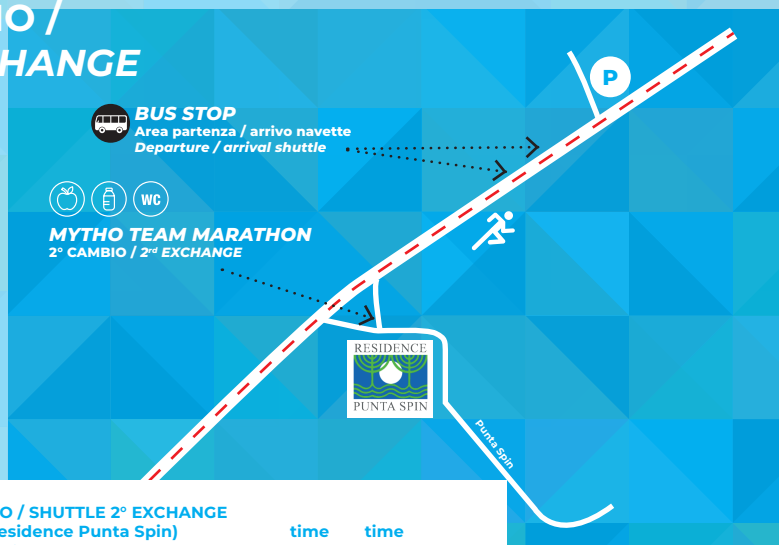

2° CAMBIO / 2nd EXCHANGE

NAVETTA 2° CAMBIO / SHUTTLE 2° EXCHANGE

Aquileia – Grado (Residence Punta Spin)
da / from AQUILEIA Via G. Augusta (Park)
a / to GRADO (Residence Punta Spin)

time	time
07.45	09.15
08.30	10.00

Grado (Residence Punta Spin) - Aquileia
da / from FIUMICELLO (San Lorenzo)
a / to AQUILEIA Via G. Augusta (Park)

time	time	time
10.45	11.15	12.15
11.30	12.00	13.00