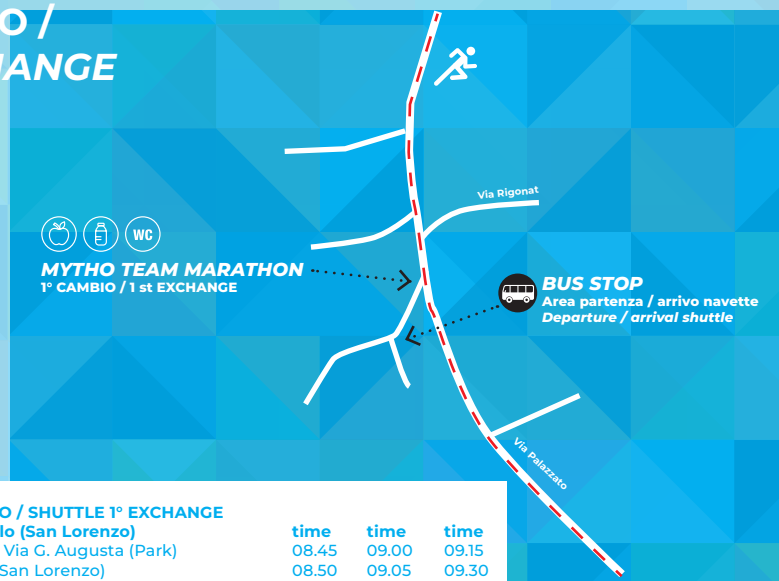

1° CAMBIO / 1st EXCHANGE

NAVETTA 1° CAMBIO / SHUTTLE 1° EXCHANGE

Aquileia – Fiumicello (San Lorenzo)
da / from AQUILEIA Via G. Augusta (Park)
a / to FIUMICELLO (San Lorenzo)

time	time	time
08.45	09.00	09.15
08.50	09.05	09.30

Fiumicello (San Lorenzo) - Aquileia
da / from FIUMICELLO (San Lorenzo)
a / to AQUILEIA Via G. Augusta (Park)

time
10.20
10.25