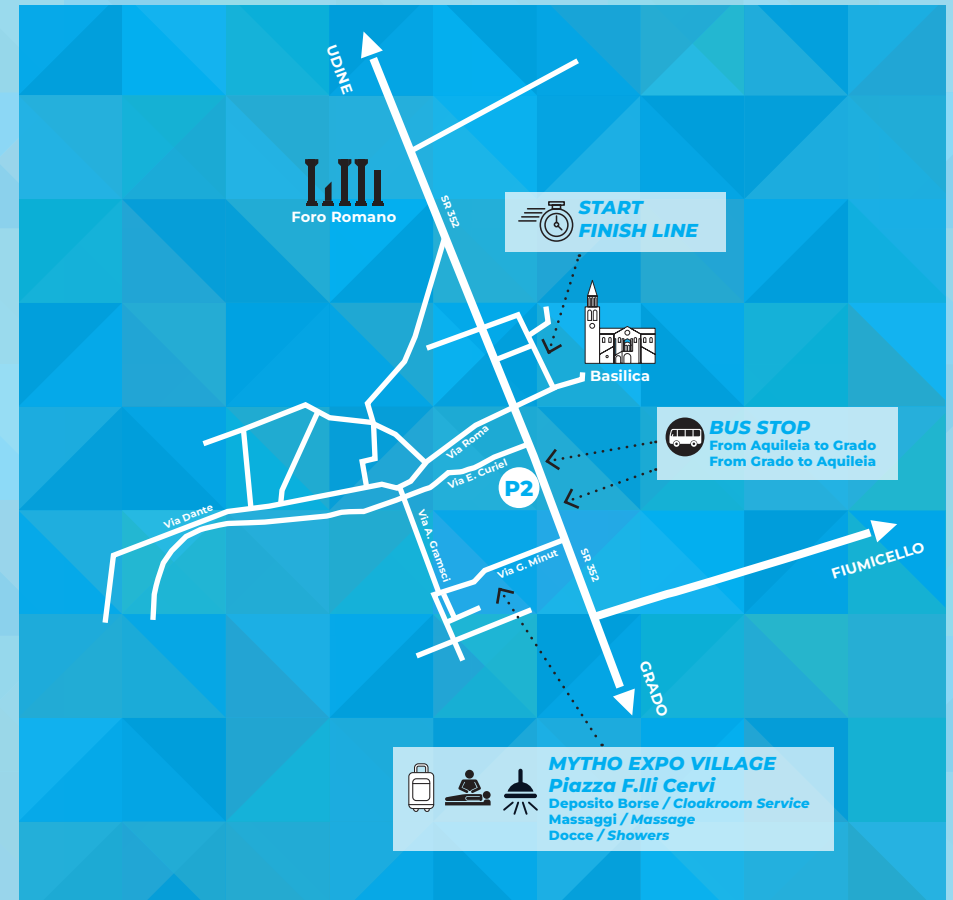

**AREA NAVETTE AQUILEIA
AQUILEIA SHUTTLE STATION**